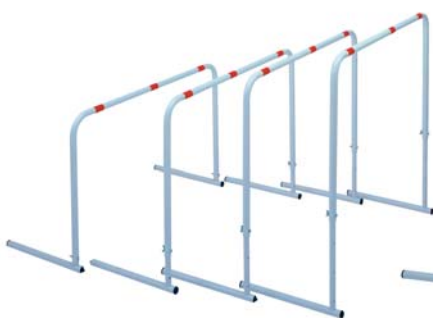

8 Ref. 7649 - Escalera velocidad - 21 €

Longitud 4m. La distancia entre listones se puede modificar aumentando o disminuyendo los espacios. Incorpora bolsa para transporte.

1) Barrera de fútbol BFS

2) Set poste corner flexible BCF

5) Pica slalom

3) Barrera de fútbol flexible BFC5

4) Carro de barrera CBFC

6) Juego de banderines

7) Libro de cambios

8) Escalera velocidad

VALLAS

9) Set 6 vallas entrenamiento

10) Set 3 vallas entrenamiento

11) Set 3 vallas metal

12) Set 4 vallas metal

13) Set 10 vallas over

14) Valla iniciación

CARPETAS Y PIZARRAS TÁCTICAS

15) Carpetas tácticas A Fútbol

16) Carpetas tácticas A Fútbol Sala