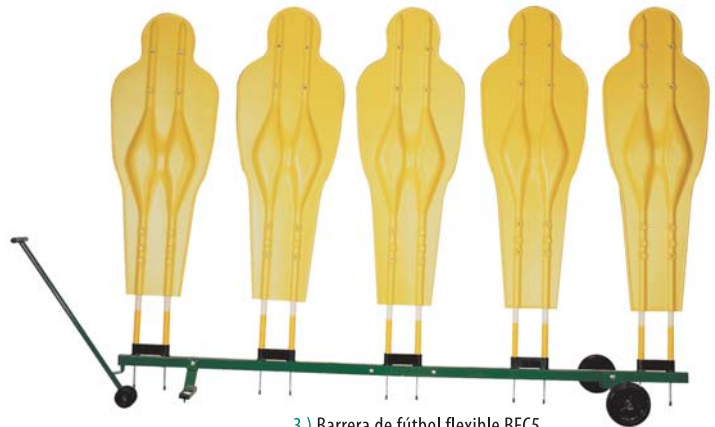

8 Ref. 7649 - Escalera velocidad - 21 €

Longitud 4m. La distancia entre listones se puede modificar aumentando o disminuyendo los espacios. Incorpora bolsa para transporte.

1) Barrera de fútbol BFS

2) Set poste corner flexible BCF

5) Pica slalom

3) Barrera de fútbol flexible BFC5

4) Carro de barrera CBFC

6) Juego de banderines

7) Libro de cambios

8) Escalera velocidad

VALLAS

9) Set 6 vallas entrenamiento