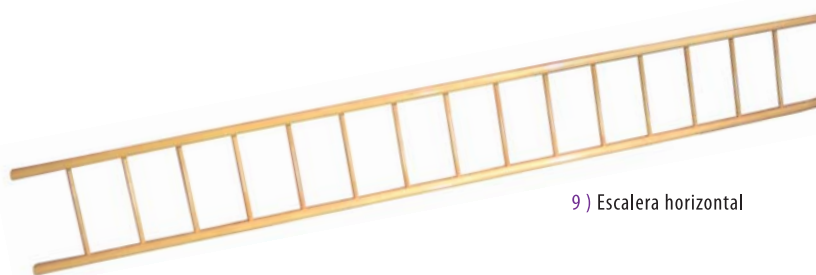

23 Ref. GP20015 - Caballo 160x35 Sintético - 782,56 €

Cabezal 160x35cm. Altura 95/135cm. Tapizado Sintético.

GIMNASIO

BANCOS SUECOS

BANCOS SUECOS

- 1 **Ref. GB09010 - Banco 90 cm - 96,85 €**
Asientos y travesía de equilibrios en madera de Flandes barnizada en su color natural y patas metálicas provistas de conteras de goma. Longitud 90cm. Plazas 1. Asiento 22x3cm. Alto 32cm. Trav. 7x6cm.
- 2 **Ref. GB18010 - Banco 180 cm - 153,05 €**
Longitud 180cm. Plazas 2. Asiento 22x3cm. Alto 32cm. Trav. 7x6cm.
- 3 **Ref. GB27010 - Banco 270 cm - 190,24 €**
Longitud 270cm. Plazas 3. Asiento 22x3cm. Alto 32cm. Trav. 7x6cm.
- 4 **Ref. GB36010 - Banco 360 cm - 301,78 €**
Longitud 360cm. Plazas 4. Asiento 22x3cm. Alto 32cm. Trav. 7x6cm.
- 5 **Ref. GB09015 - Banco 90 cm madera - 132,30 €**
Armazón completamente fabricado en madera. Longitud 90cm. Plazas 1. Asiento 22x3cm. Alto 32cm Trav. 7x6cm.
- 6 **Ref. GB18015 - Banco 180 cm madera - 210,12 €**
Longitud 180cm. Plazas 2. Asiento 22x3cm. Alto 32cm Trav. 7x6cm.
- 7 **Ref. GB27015 - Banco 270 cm madera - 287,95 €**
Longitud 270cm. Plazas 3. Asiento 22x3cm. Alto 32cm Trav. 7x6cm.
- 8 **Ref. GB36015 - Banco 360 cm madera - 351,94 €**
Longitud 360cm. Plazas 4. Asiento 22x3cm. Alto 32cm Trav. 7x6cm.

- 1) Banco 90 cm
- 2) Banco 180 cm
- 3) Banco 270 cm
- 4) Banco 360 cm

- 5) Banco 90 cm madera
- 6) Banco 180 cm madera
- 7) Banco 270 cm madera
- 8) Banco 360 cm madera

ESCALERAS

- 9 **Ref. GT40000 - Escalera horizontal - 367,56 €**
Escalera horizontal. Madera de melis con barrotes de haya. Dimensiones: 400x40cm.

ESCALERAS

9) Escalera horizontal

10) Soportes escalera a pared

11) Soportes escalera a techo

ESPALDERA

12) Espaldera recta 1 plazas

13) Espaldera recta 2 plazas

14) Espaldera recta 3 plazas